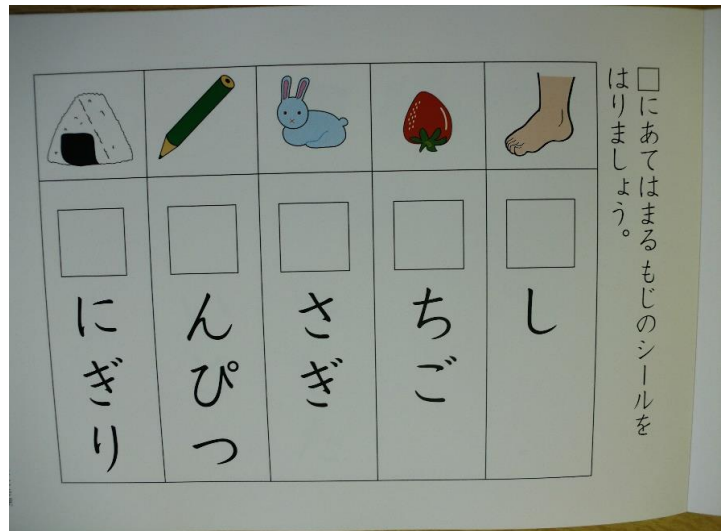

特
別
支
援
教
育
（
認
知
発
達
教
材

ことば・もし

ことばのつかいかた

かず・すうじ

コ
ピ
ー
可
（
）