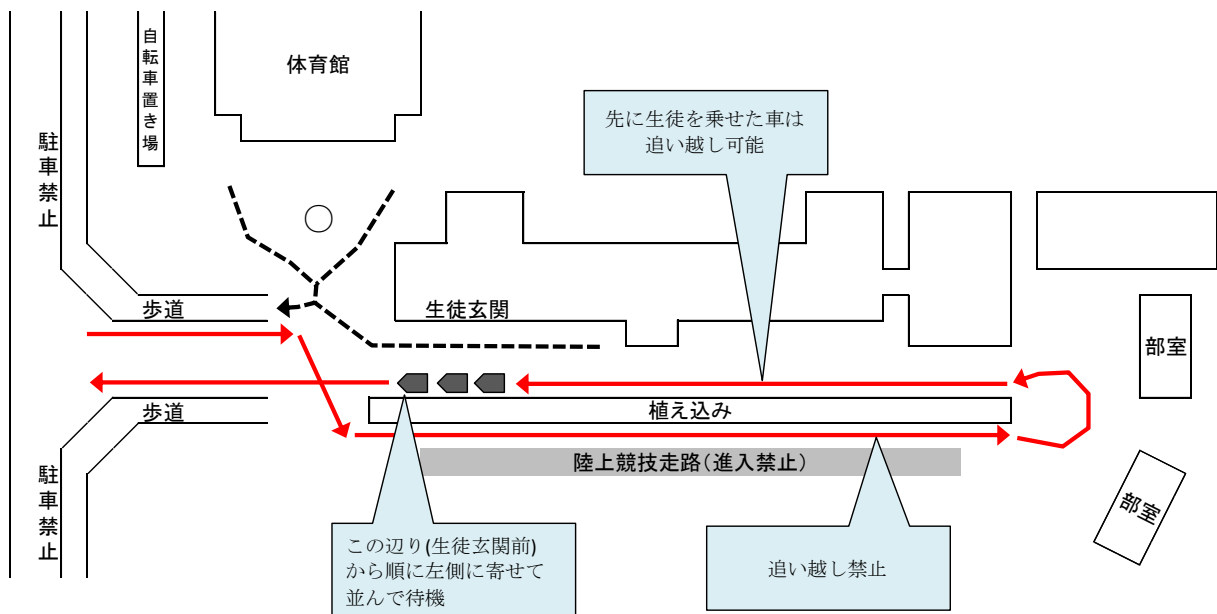

令和3年5月17日

保護者の皆様

名張市立桔梗が丘中学校
校長 西山 尚吾

雨天時 保護者の迎えの車について

梅雨の候、保護者のみなさまには、益々ご健勝のこととお喜び申し上げます。日頃は、本校の教育活動にご理解とご協力を賜り厚くお礼申し上げます。

さて、東海地方では、例年よりも20日程早く梅雨入りをしました。そのような中、登下校において、お車でお子様の送迎をされる機会も多くなってきたことと思います。特に、子どもたちが一斉に下校する時間（完全下校時間）においては、本校前の道路にも溢れることとなり、地域住民の皆さまにも大変ご迷惑をおかけしている状況があります。そのため、本校前道路への駐車を控えて頂く様ご協力をお願いします。ただ、状況により雨天時、教員が誘導するときに限り下記の方法でのお迎えをお願いします。

なお、校内には下校する生徒が多くいますので、事故の無いよう十分にご注意ください。

記

- ※ 実線の矢印が迎えの自動車の動き →
- ※ 点線の矢印は生徒の動き（徒歩・自転車） - - - - ▶