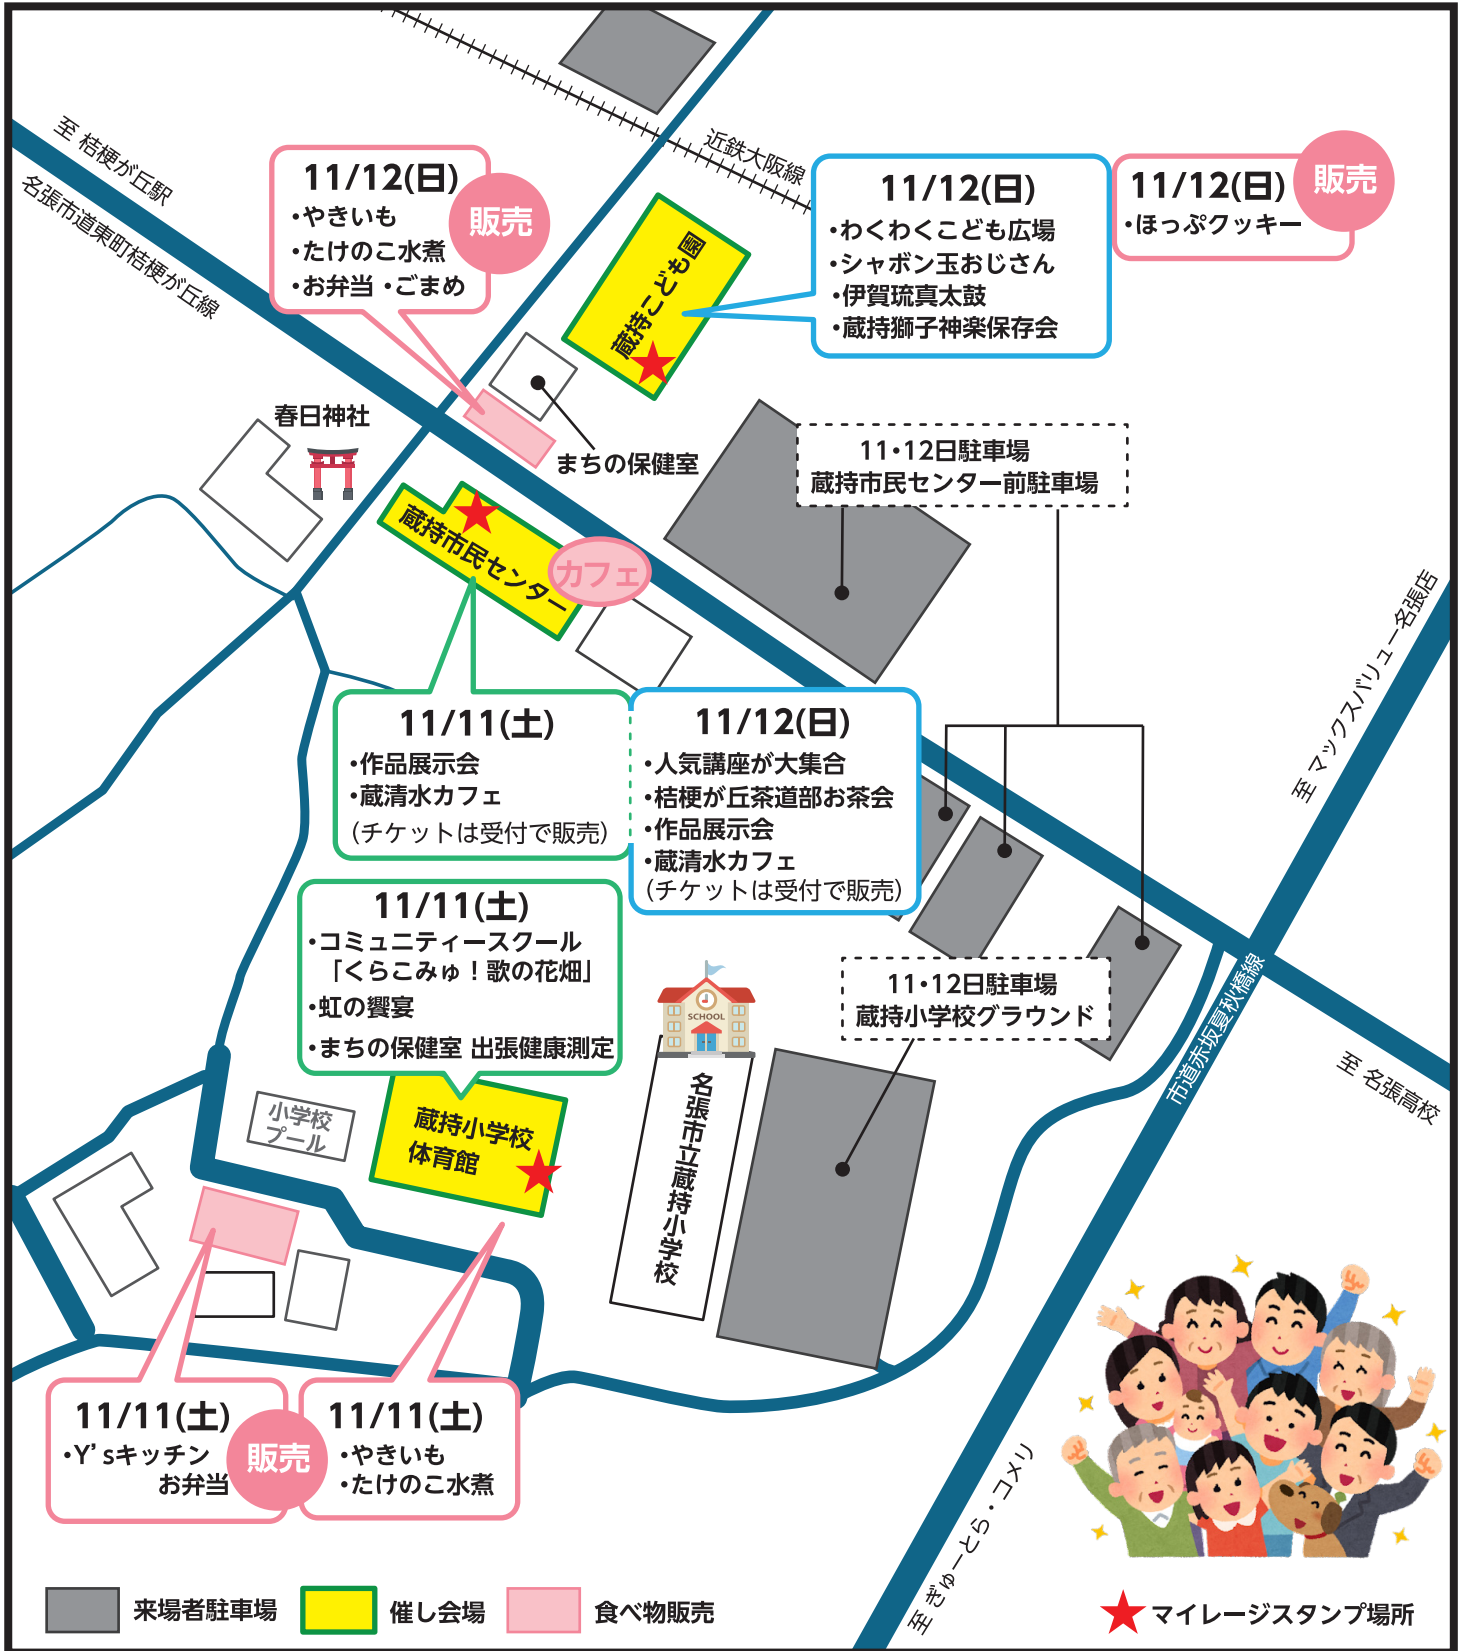

第41回 蔵持市民センター祭

2023年 11月11(土)・12日(日) みんなで作るセンター祭

催し物 LIVE
Zoom配信!

両日とも10:00~16:00

今年のテーマは「NEW!!」

https://bit.ly/3tuzt5u
パスコード: kurasai41

新しいことにみんなで楽しく挑戦しよう! 集まってくださったボランティアの方々

11月11日(土) 場所:蔵持小学校体育館ステージ

虹の饗宴

まちの保健室が
皆さんの健康をチェック

出張健康測定

作品展示会

蔵持市民センター 11日(土) 12日(日)

主な出品作品

書道・水彩画・絵手紙・陶芸・洋裁・
絵画・写真・創作オブジェ…など

蔵持地域の方々や、サークルのみなさんの
心をこめた芸術品数々をご堪能ください!

ほっぷのクッキー (1袋) 100円
(プレーン・タミエ・紅茶など) ※わくわくこども広場内にて販売

11月12日(日) 場所:蔵持市民センター・蔵持こども園

蔵持市民センター 参加費無料/予約不要

人気講座が大集合!

10:00~ 知れば知る程おもしろい! 野鳥のおはなし

13:00~ 乱歩デビュー100年記念! 江戸川乱歩講座

14:00~ [特別講演] 長慶寺の和尚様のおはなし

15:00~ 不動の大人気講座 蔵持の氏神「春日神社」

バルアート 羊毛フェルト

シリングスタンプ リボン万華鏡

手がた足がたアート

おしゃれ
たのしい
フォトブース&
フォトプロップス

第41回 蔵持市民センター祭

2023年 11月11(土)・12日(日) 両日とも10:00~16:00

【各駐車場ならびに催し会場 案内図】

※名張ケンコーマイレージは「蔵持市民センター祭」全体の催しで共通して1つです。複数の催しを回られても重複してスタンプを押すことはできません。予めご了承ください。