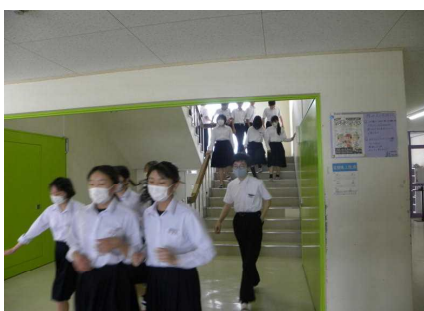

学校NEWS

名張市立桔梗が丘中学校学校だより 令和5年8月号

避難訓練を実施しました！

6月23日（金）期末テスト最終日の3限目に避難訓練を実施しました。今回は、緊急地震速報が発表された状況を想定し、地震発生時の行動を確認するとともに、避難経路を通りグラウンドに移動・集合する訓練でした。机の下に身を隠す行動やグラウンドへの移動においても、しゃべらずに真剣に取り組む生徒の姿がみられました。過去には、28年前の阪神・淡路大震災、12年前の東日本大震災と大きな地震が発生しました。今年に入ってから5月に石川県能登地方において地震が発生しています。日本は、地震や台風などの自然災害が多い国だといわれています。実際に災害等がおきた時は、自分の命を守るための迅速な行動がとれるよう心がけましょう。ご家庭におかれましても、地震発生時の対応について話す機会をもつていただければと思います。